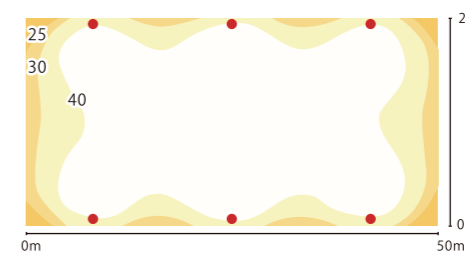

LIGHT ILLUMINANCE DISTRIBUTION

VÍ DỤ SƠ ĐỒ PHÂN BỐ ĐỘ RỢI ①
NHÀ MÁY TRẦN CAO, 24 BỘ ĐÈN
KÍCH THƯỚC: 35 m x 20 m, CHIỀU CAO LẮP ĐẶT: 7 m
TỶ LỆ PHÂN XẠ: TRẦN 50 / TƯỜNG 30 / SÀN 20

VÍ DỤ SƠ ĐỒ PHÂN BỐ ĐỘ RỢI ②
BÃI ĐỖ XE NGOÀI TRỜI, 6 BỘ ĐÈN
KÍCH THƯỚC: 50 m x 25 m, CHIỀU CAO LẮP ĐẶT: 10 m
SỨC CHỨA: 60 XE