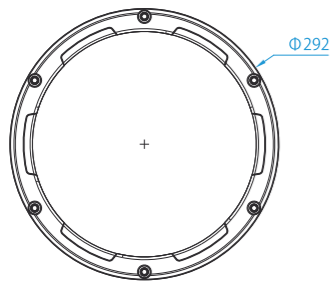

SƠ ĐỒ

UN-C2-100W