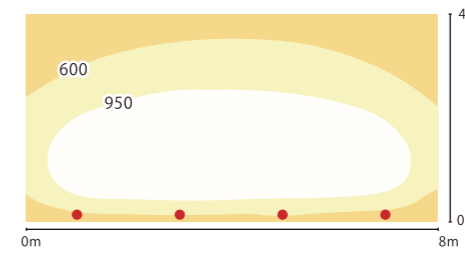

LIGHT ILLUMINANCE DISTRIBUTION

VÍ DỤ SƠ ĐỒ PHÂN BỐ ĐỘ RỢI ①
NHÀ MÁY TRẦN CAO, 24 BỘ ĐÈN
KÍCH THƯỚC: 35 m x 20 m, CHIỀU CAO LẮP ĐẶT: 7 m
TỶ LỆ PHÂN XẠ: TRẦN 50 / TƯỜNG 30 / SÀN 20

VÍ DỤ SƠ ĐỒ PHÂN BỐ ĐỘ RỢI ②
BÃI ĐỖ XE NGOÀI TRỜI, 6 BỘ ĐÈN
KÍCH THƯỚC: 50 m x 25 m, CHIỀU CAO LẮP ĐẶT: 10 m
SỨC CHỨA: 60 XE

VÍ DỤ SƠ ĐỒ PHÂN BỐ ĐỘ RỢI ③
BIỂN HIỆU NGOÀI TRỜI, 4 BỘ ĐÈN
KÍCH THƯỚC: 8 m x 4 m, ĐỘ RỘNG CHIẾU: 2 m
GÓC LẮP ĐẶT: 60°

COLOR CHARACTERISTICS: Ra70 POWER FACTOR: > 0.93
DESIGN LIFESPAN: 50,000 HOURS (AT AMBIENT TEMPERATURE 30°C)
OPERATING TEMPERATURE: -30°C - 50°C (HUMIDITY BELOW 90%)
ELECTRICAL SHOCK RESISTANCE: NORMAL MODE 6KV / STANDARD MODE 8KV
CABLE LENGTH: 1.5M CERTIFICATIONS / TESTS: PSE, ROHS
INCLUDED ACCESSORIES: EYEBOLT, SAFETY CABLE FIXED PRICE: OPEN RETAIL PRICE
DIMENSIONS AND WEIGHT OF THE MAIN BODY DO NOT INCLUDE ARM, ETC.