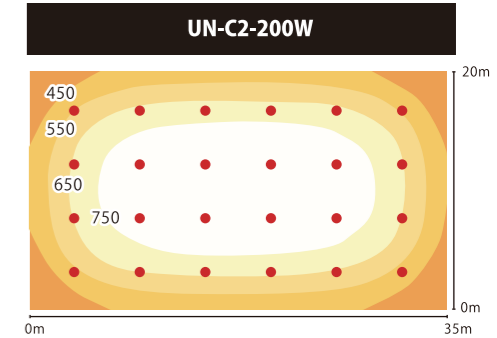

ILLUMINATING TREES / LANDSCAPES

OUTDOOR SIGNS

PARKING LOTS

100W/150W/200W 3 DÒNG SẢN PHẨM

THÔNG SỐ KỸ THUẬT SẢN PHẨM UN-C2

| MÃ SẢN PHẨM | UN-C2-100W | UN-C2-150W | UN-C2-200W |
|-------------------------------|--------------------------------------|-------------------------|-------------------------|
| ĐỘ SÁNG TƯƠNG ĐƯƠNG | > ĐÈN THỦY NGÂN 400W | = ĐÈN THỦY NGÂN 700W | < ĐÈN THỦY NGÂN 1,000W |
| TỔNG QUANG THÔNG | 13,330 lm | 19,980 lm | 26,650 lm |
| GÓC PHÂN BỐ ÁNH SÁNG | 120° | | |
| CÔNG SUẤT TIÊU THỤ | 100W ± 5W | 150W ± 7W | 200W ± 10W |
| ĐÒNG ĐIỆN | 100V: 1.3A / 200V: 0.65A | 100V: 1.9A / 200V: 1.0A | 100V: 2.8A / 200V: 1.4A |
| ĐIỀU KIỆN MÔI TRƯỜNG | AC100V-240V / 50-60Hz | | |
| MÀU ÁNH SÁNG | 5,000 K | | |
| SỐ LƯỢNG LED SỬ DỤNG | 112 PIECE | 189 PIECE | 252 PIECE |
| KÍCH THƯỚC NGOÀI CỦA THÂN ĐÈN | φ 292mm H: 182mm | φ 292mm H: 191mm | φ 292mm H: 199mm |
| TRỌNG LƯỢNG THÂN ĐÈN | 4.2 kg | 4.5 kg | 5.3 kg |
| CẤP BẢO VỆ | IP66 | | |
| BẢO HÀNH SẢN PHẨM | 3 NĂM KỂ TỪ NGÀY XUẤT XƯỞNG SẢN PHẨM | | |

LIGHT ILLUMINANCE DISTRIBUTION

VÍ DỤ SƠ ĐỒ PHÂN BỐ ĐỘ RỢI ①
NHÀ MÁY TRẦN CAO, 24 BỘ ĐÈN
KÍCH THƯỚC: 35 m x 20 m, CHIỀU CAO LẮP ĐẶT: 7 m
TỶ LỆ PHÂN XẠ: TRẦN 50 / TƯỜNG 30 / SÀN 20

VÍ DỤ SƠ ĐỒ PHÂN BỐ ĐỘ RỢI ②
BÃI ĐỖ XE NGOÀI TRỜI, 6 BỘ ĐÈN
KÍCH THƯỚC: 50 m x 25 m, CHIỀU CAO LẮP ĐẶT: 10 m
SỨC CHỨA: 60 XE

VÍ DỤ SƠ ĐỒ PHÂN BỐ ĐỘ RỢI ③
BIỂN HIỆU NGOÀI TRỜI, 4 BỘ ĐÈN
KÍCH THƯỚC: 8 m x 4 m, ĐỘ RỘNG CHIẾU: 2 m
GÓC LẮP ĐẶT: 60°

COLOR CHARACTERISTICS: Ra70 POWER FACTOR: > 0.93
DESIGN LIFESPAN: 50,000 HOURS (AT AMBIENT TEMPERATURE 30°C)
OPERATING TEMPERATURE: -30°C - 50°C (HUMIDITY BELOW 90%)
ELECTRICAL SHOCK RESISTANCE: NORMAL MODE 6KV / STANDARD MODE 8KV
CABLE LENGTH: 1.5M CERTIFICATIONS / TESTS: PSE, ROHS
INCLUDED ACCESSORIES: EYEBOLT, SAFETY CABLE FIXED PRICE: OPEN RETAIL PRICE
DIMENSIONS AND WEIGHT OF THE MAIN BODY DO NOT INCLUDE ARM, ETC.