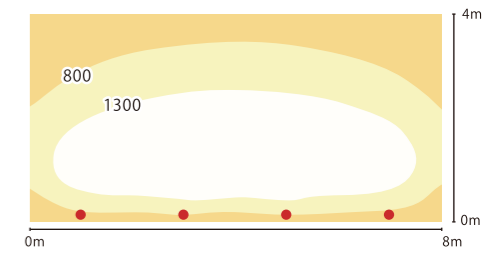

LIGHT ILLUMINANCE DISTRIBUTION

VÍ DỤ SƠ ĐỒ PHÂN BỐ ĐỘ RỢI ①
NHÀ MÁY TRẦN CAO, 24 BỘ ĐÈN
KÍCH THƯỚC: 35 m x 20 m, CHIỀU CAO LẮP ĐẶT: 7 m
TỶ LỆ PHÂN XẠ: TRẦN 50 / TƯỜNG 30 / SÀN 20

VÍ DỤ SƠ ĐỒ PHÂN BỐ ĐỘ RỢI ②
BÃI ĐỖ XE NGOÀI TRỜI, 6 BỘ ĐÈN
KÍCH THƯỚC: 50 m x 25 m, CHIỀU CAO LẮP ĐẶT: 10 m
SỨC CHỨA: 60 XE

VÍ DỤ SƠ ĐỒ PHÂN BỐ ĐỘ RỢI ③
BIỂN HIỆU NGOÀI TRỜI, 4 BỘ ĐÈN
KÍCH THƯỚC: 8 m x 4 m, ĐỘ RỘNG CHIẾU: 2 m
GÓC LẮP ĐẶT: 60°

COLOR CHARACTERISTICS: Ra70 POWER FACTOR: > 0.93
DESIGN LIFESPAN: 50,000 HOURS (AT AMBIENT TEMPERATURE 30°C)
OPERATING TEMPERATURE: -30°C - 50°C (HUMIDITY BELOW 90%)
ELECTRICAL SHOCK RESISTANCE: NORMAL MODE 6KV / STANDARD MODE 8KV
CABLE LENGTH: 1.5M CERTIFICATIONS / TESTS: PSE, ROHS
INCLUDED ACCESSORIES: EYEBOLT, SAFETY CABLE FIXED PRICE: OPEN RETAIL PRICE
DIMENSIONS AND WEIGHT OF THE MAIN BODY DO NOT INCLUDE ARM, ETC.