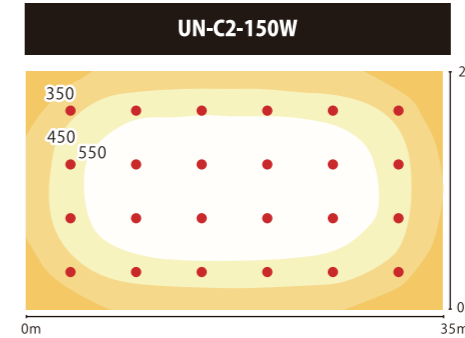

ILLUMINATING TREES / LANDSCAPES

OUTDOOR SIGNS

PARKING LOTS

100W/150W/200W 3 DÒNG SẢN PHẨM

THÔNG SỐ KỸ THUẬT SẢN PHẨM UN-C2

| MÃ SẢN PHẨM | UN-C2-100W | UN-C2-150W | UN-C2-200W |
|-------------------------------|--------------------------------------|-------------------------|-------------------------|
| ĐỘ SÁNG TƯƠNG ĐƯƠNG | > ĐÈN THỦY NGÂN 400W | = ĐÈN THỦY NGÂN 700W | < ĐÈN THỦY NGÂN 1,000W |
| TỔNG QUANG THÔNG | 13,330 lm | 19,980 lm | 26,650 lm |
| GÓC PHÂN BỐ ÁNH SÁNG | 120° | | |
| CÔNG SUẤT TIÊU THỤ | 100W ± 5W | 150W ± 7W | 200W ± 10W |
| ĐÒNG ĐIỆN | 100V: 1.3A / 200V: 0.65A | 100V: 1.9A / 200V: 1.0A | 100V: 2.8A / 200V: 1.4A |
| ĐIỀU KIỆN MÔI TRƯỜNG | AC100V-240V / 50-60Hz | | |
| MÀU ÁNH SÁNG | 5,000 K | | |
| SỐ LƯỢNG LED SỬ DỤNG | 112 PIECE | 189 PIECE | 252 PIECE |
| KÍCH THƯỚC NGOÀI CỦA THÂN ĐÈN | φ 292mm H: 182mm | φ 292mm H: 191mm | φ 292mm H: 199mm |
| TRỌNG LƯỢNG THÂN ĐÈN | 4.2 kg | 4.5 kg | 5.3 kg |
| CẤP BẢO VỆ | IP66 | | |
| BẢO HÀNH SẢN PHẨM | 3 NĂM KỂ TỪ NGÀY XUẤT XƯỞNG SẢN PHẨM | | |

LIGHT ILLUMINANCE DISTRIBUTION

VÍ DỤ SƠ ĐỒ PHÂN BỐ ĐỘ RỢI ①
NHÀ MÁY TRẦN CAO, 24 BỘ ĐÈN
KÍCH THƯỚC: 35 m x 20 m, CHIỀU CAO LẮP ĐẶT: 7 m
TỶ LỆ PHÂN XẠ: TRẦN 50 / TƯỜNG 30 / SÀN 20

VÍ DỤ SƠ ĐỒ PHÂN BỐ ĐỘ RỢI ②
BÃI ĐỖ XE NGOÀI TRỜI, 6 BỘ ĐÈN
KÍCH THƯỚC: 50 m x 25 m, CHIỀU CAO LẮP ĐẶT: 10 m
SỨC CHỨA: 60 XE

VÍ DỤ SƠ ĐỒ PHÂN BỐ ĐỘ RỢI ③
BIỂN HIỆU NGOÀI TRỜI, 4 BỘ ĐÈN
KÍCH THƯỚC: 8 m x 4 m, ĐỘ RỘNG CHIẾU: 2 m
GÓC LẮP ĐẶT: 60°

COLOR CHARACTERISTICS: Ra70 POWER FACTOR: > 0.93
DESIGN LIFESPAN: 50,000 HOURS (AT AMBIENT TEMPERATURE 30°C)
OPERATING TEMPERATURE: -30°C - 50°C (HUMIDITY BELOW 90%)
ELECTRICAL SHOCK RESISTANCE: NORMAL MODE 6KV / STANDARD MODE 8KV
CABLE LENGTH: 1.5M CERTIFICATIONS / TESTS: PSE, ROHS
INCLUDED ACCESSORIES: EYEBOLT, SAFETY CABLE FIXED PRICE: OPEN RETAIL PRICE
DIMENSIONS AND WEIGHT OF THE MAIN BODY DO NOT INCLUDE ARM, ETC.