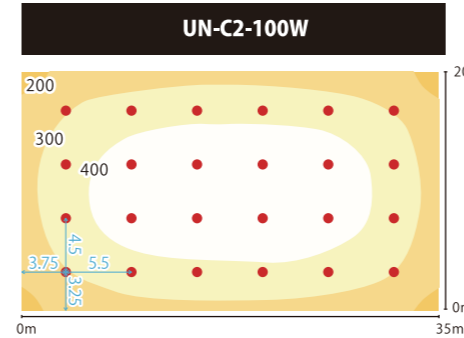

ILLUMINATING TREES / LANDSCAPES

OUTDOOR SIGNS

PARKING LOTS

100W/150W/200W 3 DÒNG SẢN PHẨM

THÔNG SỐ KỸ THUẬT SẢN PHẨM UN-C2

| MÃ SẢN PHẨM | UN-C2-100W | UN-C2-150W | UN-C2-200W |
|-------------------------------|--------------------------------------|-------------------------|-------------------------|
| ĐỘ SÁNG TƯƠNG ĐƯƠNG | > ĐÈN THỦY NGÂN 400W | = ĐÈN THỦY NGÂN 700W | < ĐÈN THỦY NGÂN 1,000W |
| TỔNG QUANG THÔNG | 13,330 lm | 19,980 lm | 26,650 lm |
| GÓC PHÂN BỐ ÁNH SÁNG | 120° | | |
| CÔNG SUẤT TIÊU THỤ | 100W ± 5W | 150W ± 7W | 200W ± 10W |
| ĐÒNG ĐIỆN | 100V: 1.3A / 200V: 0.65A | 100V: 1.9A / 200V: 1.0A | 100V: 2.8A / 200V: 1.4A |
| ĐIỀU KIỆN MÔI TRƯỜNG | AC100V-240V / 50-60Hz | | |
| MÀU ÁNH SÁNG | 5,000 K | | |
| SỐ LƯỢNG LED SỬ DỤNG | 112 PIECE | 189 PIECE | 252 PIECE |
| KÍCH THƯỚC NGOÀI CỦA THÂN ĐÈN | φ 292mm H: 182mm | φ 292mm H: 191mm | φ 292mm H: 199mm |
| TRỌNG LƯỢNG THÂN ĐÈN | 4.2 kg | 4.5 kg | 5.3 kg |
| CẤP BẢO VỆ | IP66 | | |
| BẢO HÀNH SẢN PHẨM | 3 NĂM KỂ TỪ NGÀY XUẤT XƯỞNG SẢN PHẨM | | |

LIGHT ILLUMINANCE DISTRIBUTION

VÍ DỤ SƠ ĐỒ PHÂN BỐ ĐỘ RỢI ①
NHÀ MÁY TRẦN CAO, 24 BỘ ĐÈN
KÍCH THƯỚC: 35 m x 20 m, CHIỀU CAO LẮP ĐẶT: 7 m
TỶ LỆ PHÂN XẠ: TRẦN 50 / TƯỜNG 30 / SÀN 20

VÍ DỤ SƠ ĐỒ PHÂN BỐ ĐỘ RỢI ②
BÃI ĐỖ XE NGOÀI TRỜI, 6 BỘ ĐÈN
KÍCH THƯỚC: 50 m x 25 m, CHIỀU CAO LẮP ĐẶT: 10 m
SỨC CHỨA: 60 XE

VÍ DỤ SƠ ĐỒ PHÂN BỐ ĐỘ RỢI ③
BIỂN HIỆU NGOÀI TRỜI, 4 BỘ ĐÈN
KÍCH THƯỚC: 8 m x 4 m, ĐỘ RỘNG CHIẾU: 2 m
GÓC LẮP ĐẶT: 60°

COLOR CHARACTERISTICS: Ra70 POWER FACTOR: > 0.93
DESIGN LIFESPAN: 50,000 HOURS (AT AMBIENT TEMPERATURE 30°C)
OPERATING TEMPERATURE: -30°C - 50°C (HUMIDITY BELOW 90%)
ELECTRICAL SHOCK RESISTANCE: NORMAL MODE 6KV / STANDARD MODE 8KV
CABLE LENGTH: 1.5M CERTIFICATIONS / TESTS: PSE, ROHS
INCLUDED ACCESSORIES: EYEBOLT, SAFETY CABLE FIXED PRICE: OPEN RETAIL PRICE
DIMENSIONS AND WEIGHT OF THE MAIN BODY DO NOT INCLUDE ARM, ETC.