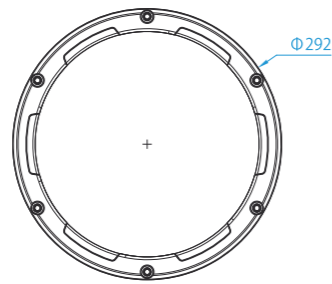

UN-C2-150W