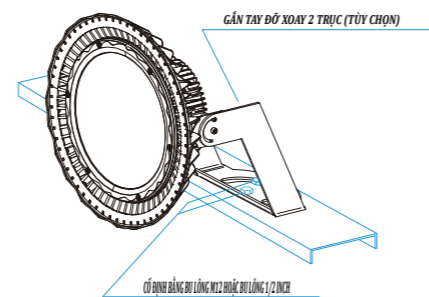

Lắp đặt trên khung/giá đỡ bằng tay đỡ xoay 2 trục (tùy chọn)