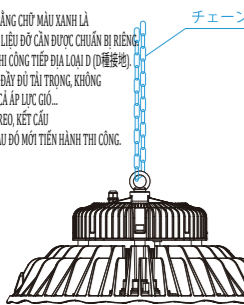

PHƯƠNG PHÁP LẮP ĐẶT

Treo bằng xích với bu lông móc (eyebolt) tiêu chuẩn đi kèm

※ CÁC PHẦN ĐƯỢC BẢO ĐẢM BẰNG CHỖ MÀU XANH LÀ KẾT CẤU CÔNG TRÌNH HOẶC VẬT LIỆU ĐỒ CÁN ĐƯỢC CHIA BIỆT RIÊNG.
※ BẮT BUỘC PHẢI THỰC HIỆN THỦ CÔNG TIẾP ĐẠO LOẠI D (吊钩接地).
※ KHI LẮP ĐẶT CẦN TÍNH TOÁN ĐẦY ĐỦ TẢI TRỌNG, KHÔNG CHỈ TẢI TÍNH MÀ CÒN BẢO GỒM CẢ ÁP LỰC GÓC.
ĐỐI VỚI XÍCH TREO, PHỤ KIỆN TREO, KẾT CẤU CHỤM LỰC CỦA VỊ TRÍ LẮP ĐẶT, SAU ĐÓ MỚI TIẾN HÀNH THI CÔNG.