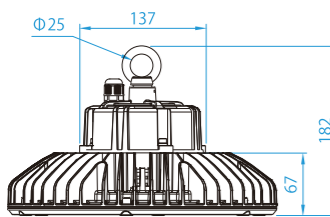

SƠ ĐỒ

UN-C2-100W