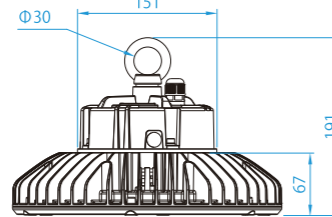

THEO YÊU CẦU KHÁCH HÀNG - SÁNG HƠN, GIÁ TỐT HƠN.

26,650lm

※UN-C2-200W

SỬ DỤNG KHI LẮP ĐẶT LÂM CHIẾU SÁNG TRẦN CAO; DÙNG PHỤ KIỆN TREO ĐỂ GẮN VÀO DẦM THÉP CHỮ H (H-BEAM). CÓ THỂ XOAY ĐIỀU CHỈNH GÓC CHIẾU TỐI ĐA ĐẾN 45°. LÀ PHỤ KIỆN BÁN RIÊNG, KHÁCH HÀNG TỰ LẮP ĐẶT.

[GIÁ MỞ - OPEN PRICE]

SỬ DỤNG KHI LẮP ĐẶT ĐÈN UN-C2 DƯỚI DẠNG ĐÈN PHA TRÊN CỘT, BÈ ĐỠ HOẶC GIÁ ĐỠ. CÓ THỂ ĐIỀU CHỈNH HƯỚNG CHIẾU THEO CẢ TRỤC NGANG VÀ TRỤC DỌC. LÀ PHỤ KIỆN BÁN RIÊNG, KHÁCH HÀNG TỰ LẮP ĐẶT.

[GIÁ MỞ - OPEN PRICE]

THAY ĐỔI BỀ MẶT PHÁT SÁNG TỪ KÍNH TRONG SUỐT SANG KÍNH MỜ (TRẮNG SỮA) NHẪM NẮNG CAO KHẢ NĂNG CHỐNG CHÓI. PHÙ HỢP CHO NHỮNG KHU VỰC CÓ TRẦN THẤP HOẶC NƠI ÁNH SÁNG TRỰC TIẾP GÂY KHÓ CHỊU. ĐỘ RỢI GIẢM KHOẢNG 20%. SẢN PHẨM ĐƯỢC THAY NẮP VÀ XUẤT XƯƠNG NGAY TỪ NHÀ MÁY. ※ KHI SỬ DỤNG PHỤ KIỆN NÀY, CẤP BẢO VỆ IP66 SẼ KHÔNG ĐƯỢC DUY TRÌ. CHỈ SỬ DỤNG TRONG NHÀ, TẠI NƠI KHÔ RÁO, KHÔNG CÓ NƯỚC.

[GIÁ MỞ - OPEN PRICE]

SƠ ĐỒ

UN-C2-150W

PHƯƠNG PHÁP LẮP ĐẶT

Treo bằng xích với bu lông móc (eyebolt) tiêu chuẩn đi kèm

※ CÁC PHẦN ĐƯỢC BẢO ĐẢM BẰNG CHỖ MÀU XANH LÀ KẾT CẤU CÔNG TRÌNH HOẶC VẬT LIỆU ĐỒ CÁN ĐƯỢC CHIA BIỆT RIÊNG.
※ BẮT BUỘC PHẢI THỰC HIỆN THỦ CÔNG TIẾP ĐẠO LOẠI D (吊钩接地).
※ KHI LẮP ĐẶT CẦN TÍNH TOÁN ĐẦY ĐỦ TẢI TRỌNG, KHÔNG CHỈ TẢI TÍNH MÀ CÒN BẢO GỒM CẢ ÁP LỰC GÓC.
ĐỐI VỚI XÍCH TREO, PHỤ KIỆN TREO, KẾT CẤU CHỤM LỰC CỦA VỊ TRÍ LẮP ĐẶT, SAU ĐÓ MỚI TIẾN HÀNH THI CÔNG.

Lắp đặt trên trần bằng tay đỡ chữ U (tùy chọn)

Lắp đặt trên khung/giá đỡ bằng tay đỡ xoay 2 trục (tùy chọn)

BẢO HÀNH DÀI HẠN 3 NĂM - AN TÂM SỬ DỤNG

ĐÈN THỦY NGÂN 400W
100W
QUANG THÔNG 13,330 lm

ĐÈN THỦY NGÂN 700W
150W
QUANG THÔNG 19,980 lm

ĐÈN THỦY NGÂN 1000W
200W
QUANG THÔNG 26,650 lm

3 MỨC ĐỘ SÁNG ĐỂ LỰA CHỌN

PHÙ HỢP CHO CHIẾU SÁNG TRẦN CAO TRONG NHÀ CŨNG CÓ THỂ DÙNG LÀ ĐÈN PHA NGOÀI TRỜI ĐA NĂNG - LINH HOẠT TRONG MỌI ỨNG DỤNG

IP66

ĐA DẠNG PHỤ KIỆN GẮN, SỬ DỤNG LINH HOẠT