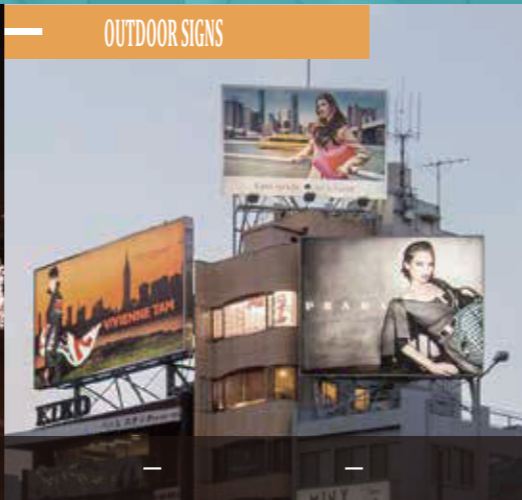

PARKING LOTS

OUTDOOR SIGNS