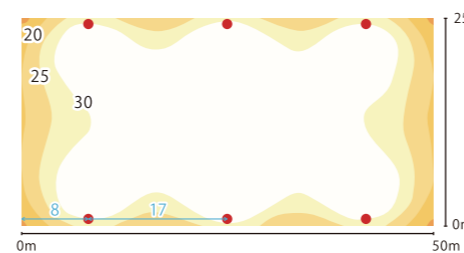

LIGHT ILLUMINANCE DISTRIBUTION

VÍ DỤ SƠ ĐỒ PHÂN BỐ ĐỘ RỢI ①
NHÀ MÁY TRẦN CAO, 24 BỘ ĐÈN
KÍCH THƯỚC: 35 m x 20 m, CHIỀU CAO LẮP ĐẶT: 7 m
TỶ LỆ PHÂN XẠ: TRẦN 50 / TƯỜNG 30 / SÀN 20

VÍ DỤ SƠ ĐỒ PHÂN BỐ ĐỘ RỢI ②
BÃI ĐỖ XE NGOÀI TRỜI, 6 BỘ ĐÈN
KÍCH THƯỚC: 50 m x 25 m, CHIỀU CAO LẮP ĐẶT: 10 m
SỨC CHỨA: 60 XE