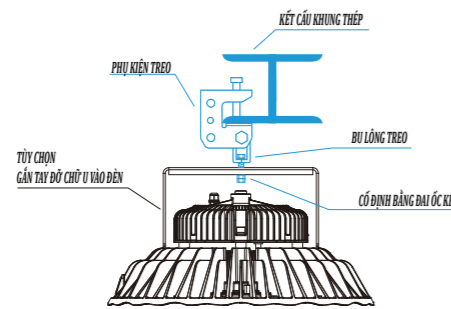

Lắp đặt trên trần bằng tay đỡ chữ U (tùy chọn)