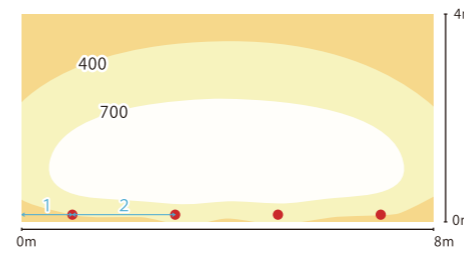

LIGHT ILLUMINANCE DISTRIBUTION

VÍ DỤ SƠ ĐỒ PHÂN BỐ ĐỘ RỢI ①
NHÀ MÁY TRẦN CAO, 24 BỘ ĐÈN
KÍCH THƯỚC: 35 m x 20 m, CHIỀU CAO LẮP ĐẶT: 7 m
TỶ LỆ PHÂN XẠ: TRẦN 50 / TƯỜNG 30 / SÀN 20

VÍ DỤ SƠ ĐỒ PHÂN BỐ ĐỘ RỢI ②
BÃI ĐỖ XE NGOÀI TRỜI, 6 BỘ ĐÈN
KÍCH THƯỚC: 50 m x 25 m, CHIỀU CAO LẮP ĐẶT: 10 m
SỨC CHỨA: 60 XE

VÍ DỤ SƠ ĐỒ PHÂN BỐ ĐỘ RỢI ③
BIỂN HIỆU NGOÀI TRỜI, 4 BỘ ĐÈN
KÍCH THƯỚC: 8 m x 4 m, ĐỘ RỘNG CHIẾU: 2 m
GÓC LẮP ĐẶT: 60°

COLOR CHARACTERISTICS: Ra70 POWER FACTOR: > 0.93
DESIGN LIFESPAN: 50,000 HOURS (AT AMBIENT TEMPERATURE 30°C)
OPERATING TEMPERATURE: -30°C - 50°C (HUMIDITY BELOW 90%)
ELECTRICAL SHOCK RESISTANCE: NORMAL MODE 6KV / STANDARD MODE 8KV
CABLE LENGTH: 1.5M CERTIFICATIONS / TESTS: PSE, ROHS
INCLUDED ACCESSORIES: EYEBOLT, SAFETY CABLE FIXED PRICE: OPEN RETAIL PRICE
DIMENSIONS AND WEIGHT OF THE MAIN BODY DO NOT INCLUDE ARM, ETC.