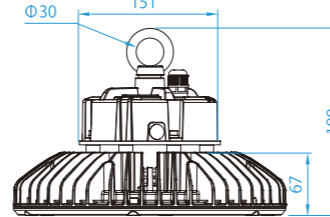

THEO YÊU CẦU KHÁCH HÀNG - SÁNG HƠN, GIÁ TỐT HƠN.

26,650lm

※UN-C2-200W

SỬ DỤNG KHI LẮP ĐẶT LÂM CHIẾU SÁNG TRẦN CAO; DÙNG PHỤ KIỆN TREO ĐỂ GẮN VÀO DẦM THÉP CHỮ H (H-BEAM). CÓ THỂ XOAY ĐIỀU CHỈNH GÓC CHIẾU TỐI ĐA ĐẾN 45°. LÀ PHỤ KIỆN BÁN RIÊNG, KHÁCH HÀNG TỰ LẮP ĐẶT.

[GIÁ MỞ - OPEN PRICE]

SỬ DỤNG KHI LẮP ĐẶT ĐÈN UN-C2 DƯỚI DẠNG ĐÈN PHA TRÊN CỘT, BÈ ĐỠ HOẶC GIÁ ĐỠ. CÓ THỂ ĐIỀU CHỈNH HƯỚNG CHIẾU THEO CẢ TRỤC NGANG VÀ TRỤC DỌC. LÀ PHỤ KIỆN BÁN RIÊNG, KHÁCH HÀNG TỰ LẮP ĐẶT.

[GIÁ MỞ - OPEN PRICE]

THAY ĐỔI BỀ MẶT PHÁT SÁNG TỪ KÍNH TRONG SUỐT SANG KÍNH MỜ (TRẮNG SỮA) NHẪM NẮNG CAO KHẢ NĂNG CHỐNG CHÓI. PHÙ HỢP CHO NHỮNG KHU VỰC CÓ TRẦN THẤP HOẶC NƠI ÁNH SÁNG TRỰC TIẾP GÂY KHÓ CHỊU. ĐỘ RỢI GIẢM KHOẢNG 20%. SẢN PHẨM ĐƯỢC THAY NẮP VÀ XUẤT XƯƠNG NGAY TỪ NHÀ MÁY. ※ KHI SỬ DỤNG PHỤ KIỆN NÀY, CẤP BẢO VỆ IP66 SẼ KHÔNG ĐƯỢC DUY TRÌ. CHỈ SỬ DỤNG TRONG NHÀ, TẠI NƠI KHÔ RÁO, KHÔNG CÓ NƯỚC.

[GIÁ MỞ - OPEN PRICE]

SƠ ĐỒ

UN-C2-200W

PHƯƠNG PHÁP LẮP ĐẶT

Treo bằng xích với bu lông móc (eyebolt) tiêu chuẩn đi kèm

※ CÁC PHẦN ĐƯỢC BẢO ĐẢM BẰNG CHỖ MÀU XANH LÀ KẾT CẤU CÔNG TRÌNH HOẶC VẬT LIỆU ĐỒ CÁN ĐƯỢC CHIA BIỆT RIÊNG.
※ BẮT BUỘC PHẢI THỰC HIỆN THỦ CÔNG TIẾP ĐẠO LOẠI D (吊钩接地).
※ KHI LẮP ĐẶT CẦN TÍNH TOÁN ĐẦY ĐỦ TẢI TRỌNG, KHÔNG CHỈ TẢI TÍNH MÀ CÒN BẢO GỒM CẢ ÁP LỰC GÓC.
ĐỐI VỚI XÍCH TREO, PHỤ KIỆN TREO, KẾT CẤU CHỤM LỰC CỦA VỊ TRÍ LẮP ĐẶT, SAU ĐÓ MỚI TIẾN HÀNH THI CÔNG.

Lắp đặt trên trần bằng tay đỡ chữ U (tùy chọn)

Lắp đặt trên khung/giá đỡ bằng tay đỡ xoay 2 trục (tùy chọn)

BẢO HÀNH DÀI HẠN 3 NĂM - AN TÂM SỬ DỤNG

ĐÈN THỦY NGÂN 400W
100W
QUANG THÔNG 13,330 lm

ĐÈN THỦY NGÂN 700W
150W
QUANG THÔNG 19,980 lm

ĐÈN THỦY NGÂN 1000W
200W
QUANG THÔNG 26,650 lm

3 MỨC ĐỘ SÁNG ĐỂ LỰA CHỌN

PHÙ HỢP CHO CHIẾU SÁNG TRẦN CAO TRONG NHÀ CŨNG CÓ THỂ DÙNG LÀ ĐÈN PHA NGOÀI TRỜI ĐA NĂNG - LINH HOẠT TRONG MỌI ỨNG DỤNG

IP66

ĐA DẠNG PHỤ KIỆN GẮN, SỬ DỤNG LINH HOẠT