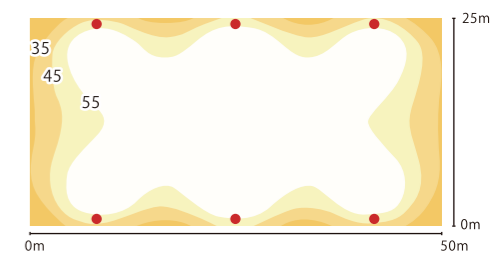

LIGHT ILLUMINANCE DISTRIBUTION

VÍ DỤ SƠ ĐỒ PHÂN BỐ ĐỘ RỢI ①
NHÀ MÁY TRẦN CAO, 24 BỘ ĐÈN
KÍCH THƯỚC: 35 m x 20 m, CHIỀU CAO LẮP ĐẶT: 7 m
TỶ LỆ PHÂN XẠ: TRẦN 50 / TƯỜNG 30 / SÀN 20

VÍ DỤ SƠ ĐỒ PHÂN BỐ ĐỘ RỢI ②
BÃI ĐỖ XE NGOÀI TRỜI, 6 BỘ ĐÈN
KÍCH THƯỚC: 50 m x 25 m, CHIỀU CAO LẮP ĐẶT: 10 m
SỨC CHỨA: 60 XE