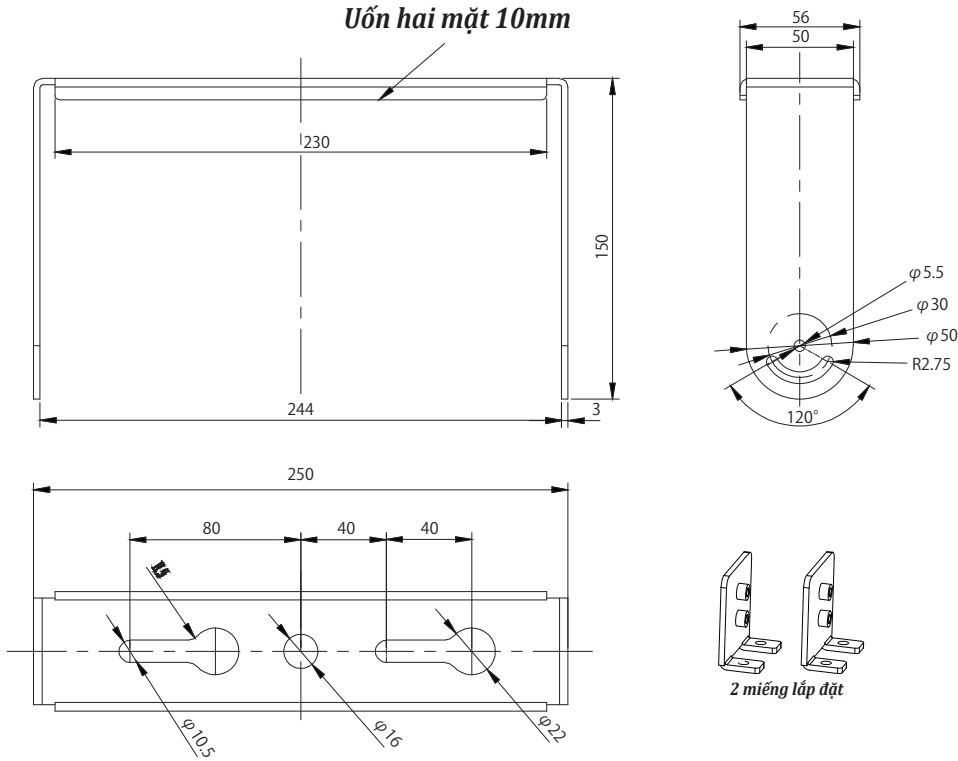

HÌNH DÁNG

hình dáng

BẢN VẼ KỸ THUẬT

BẢNG THÔNG SỐ KỸ THUẬT

Vật liệu	Độ dày tấm	Màu	Sơn	Trọng lượng	Phụ kiện đi kèm
SPCC	3 mm	Đen	Sơn bột	0,7 kg	2 miếng bracket, 8 con ốc lục giác dùng cho bracket

SIZE
A4

TÊN
SẢN
PHẨM