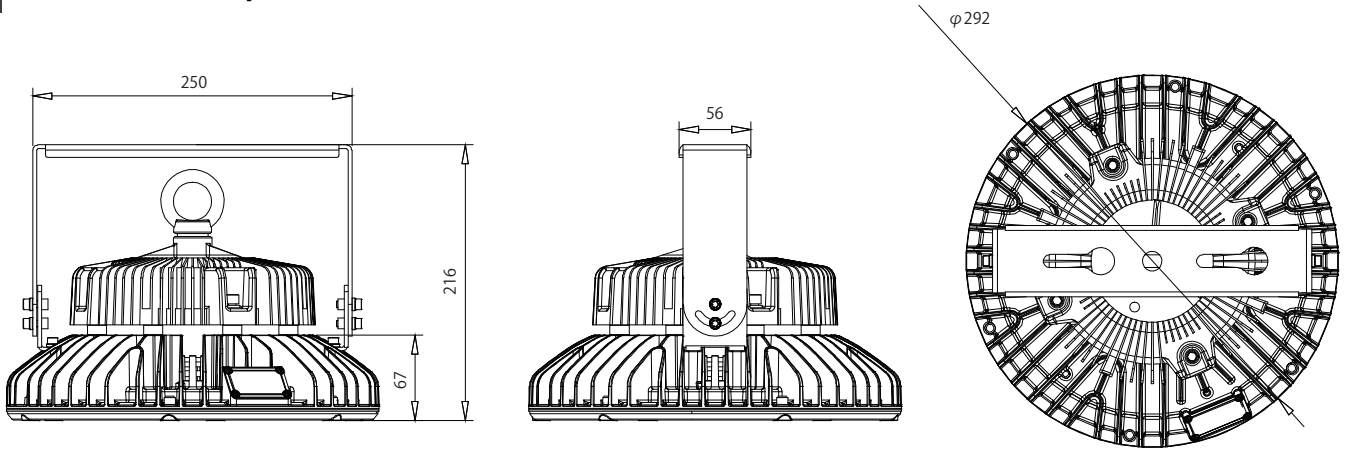

HÌNH DÁNG

hình dáng

BẢN VẼ KỸ THUẬT

BẢNG THÔNG SỐ KỸ THUẬT

Vật liệu	Độ dày tấm	Màu	Sơn	Trọng lượng	Phụ kiện đi kèm
SPCC	3 mm	Đen	Sơn bột	0,7 kg	2 miếng bracket, 8 con ốc lục giác dùng cho bracket

SIZE
A4

TÊN
SẢN
PHẨM

CÁNH TAY CHỮ U CHO UN-C3
UN-C2-BR1

UN-C2-BR1-001

NIKKEN HARDWARE